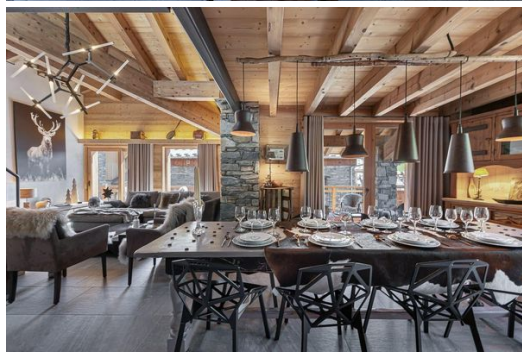

Chalet in Saint Martin de Belleville

France, St-Martin de Belleville

chalet - REF: TGS-A1922

N° Bedrooms: 8

N° People: 20

M² built: 380 m²