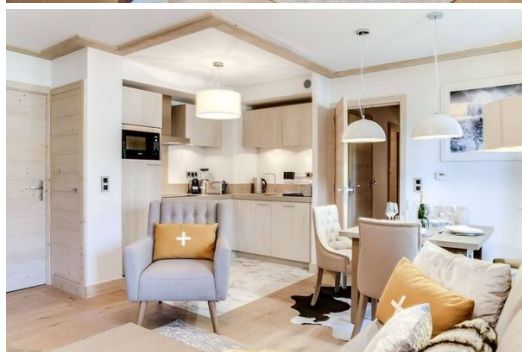

Apartamento Carre Blanc

Francia, Courchevel, Courchevel 1550

Apartamento - REF: TGS-A1781

Nº dormitorios: 2

Nº de baños: 2

Aparcamiento

M² vivienda: 56 m²

Orientación: Oeste