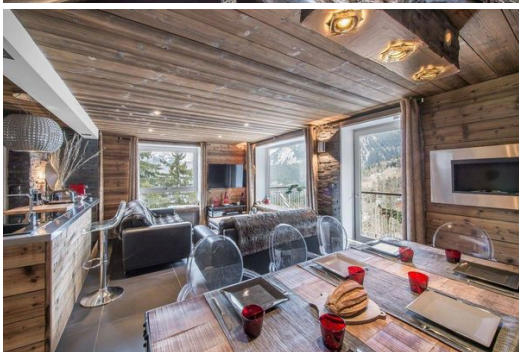

APARTAMENTO en alquiler en Courchevel - Village (1550)

Francia, Courchevel, Courchevel 1550

Apartmento - REF: TGS-A1784

Nº dormitorios: 3
Televisión

Nº de baños: 2
Sala de esquí

Nº de personas: 6

Aparcamiento

M² vivienda: 55 m²

Terraza

Wifi

Chimenea

APARTAMENTO en alquiler en Courchevel - Village (1550) con 3 dormitorios y 55 m2

Es un hermoso apartamento de estilo auténtico que ofrece hermosas vistas de las cumbres circundantes. Encantador y cálido que se siente como en casa. Las habitaciones no permiten instalar una cuna.

El apartamento está situado cerca del centro de la estación de Courchevel 1550, a 200 metros del Snow Front y de los remontes de la estación.

Distancia del centro : 50 m

Pista de esquí más cercana : Front de Neige / Snow Front

Distancia de las pistas : 200 m

Distancia a la escuela de esquí : 30 m

Remonte más cercano : Tovets

Distancia del remonte : 200 m

LAYOUT

Salón : Bonito salón de espíritu alpino, que incluye una acogedora y cálida sala de estar y una cocina abierta al comedor.

- Balcón
- Cocina abierta