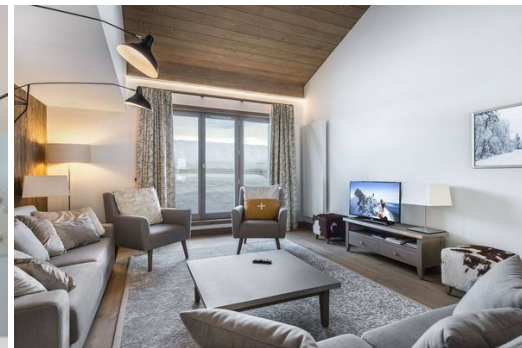

Se alquila suntuoso apartamento dúplex de 185 m2

Francia, Courchevel, Courchevel 1550

Apartamento - REF: TGS-A1812

Nº dormitorios: 5
Televisión

Nº de baños: 4
Lavadora

Nº de personas: 8
Gimnasio/Fitness

M² vivienda: 185 m²
Sala de masajes

Wifi
Distancia al telesquí: 100m

Sauna
Distancia al centro: central

SPA privado

Lavavajillas

Información Apartamento en Courchevel 1550 Village

- Nº de personas: 8
- M² construidos: 185 m²
- Terraza
- 5 Dormitorios
- 4 Baños
- Hammam / Sauna
- Aparcamiento
- Wifi
- Sala de esquí
- Esquí de entrada, esquí de salida

Apartamento Courchevel - Village (1550)

En el corazón del pueblo, junto a las tiendas y a un paso de las pistas. Un autobús frente a la residencia, en la rue des Rois, le deja en el centro acuático Aquamotion.

- Distancia del centro : 0 m