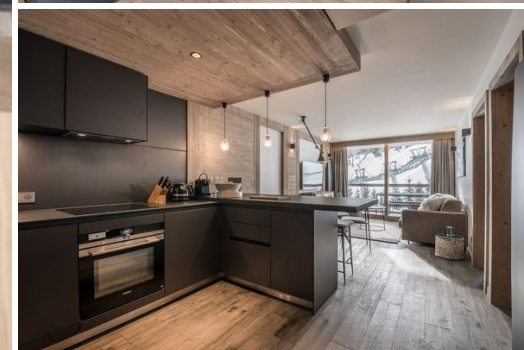

Encantador apartamento en alquiler, ideal para 4 personas

Francia, Courchevel, Courchevel 1550

Apartamento - REF: TGS-A1837

Nº dormitorios: 2
Televisión

Nº de baños: 1
Lavadora

Nº de personas: 4
Sala de masajes