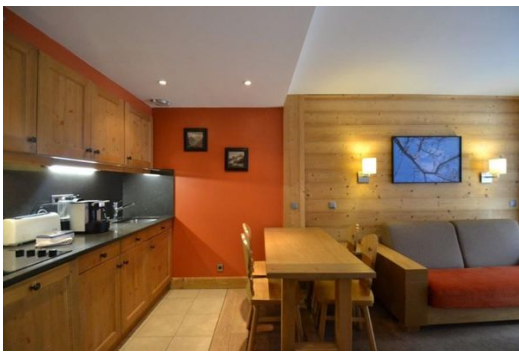

Apartamento en Courchevel 1850

Francia, Courchevel, Courchevel 1850, La Croisette

Apartamento - REF: TGS-A1842

Nº dormitorios: 1
Sala de esquí

Nº de baños: 1

Nº de personas: 5

Nº de aparcamientos: 1

M² vivienda: 40 m²

Terraza

Wifi

ski-in/ski-out

Apartamento en alquiler en Courchevel 1850

1 dormitorio - 40 metros cuadrados

Para 4-5 personas

Apartamento situado en el corazón de Courchevel 1850, en la residencia "Chalet du Forum", a 100 metros de la nieve frontal.

Sala de estar con 1 sofá convertible (cama doble), mesa de comedor, televisión, internet, balcón

1 cocina abierta totalmente equipada en la sala de estar

Dormitorio con 2 camas individuales y 1 extra cama

Baño

1 baños separados

1 taquilla para esquís, 1 plaza de aparcamiento cubierta