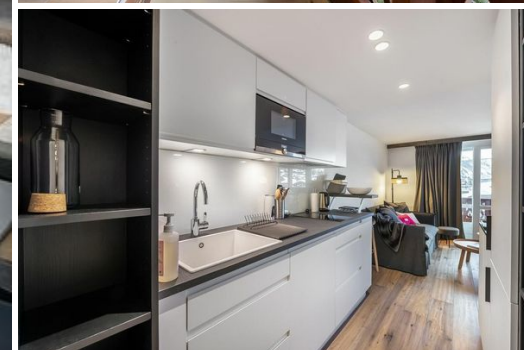

Con una superficie de 42 m2 con 2 dormitorios para 4 person.

Francia, Courchevel, Courchevel 1850, Plantret

Apartamento - REF: TGS-A1844

Nº dormitorios: 2

Nº de personas: 4

M² vivienda: 42 m²

Orientación: Sudeste

Wifi

ski-in/ski-out

Ascensor comunitario

Televisión

Sala de esquí

Distancia al telesquí: 100m

Distancia al centro: central

Actividades en la estación

Esquí/Snowboard

Apartamento en alquiler en Plantret Courchevel 1850,

El piso forma parte de la residencia. Situado en la zona de Plantret de Courchevel 1850, ofrece acceso directo desde la parte trasera de la residencia a la pista de Plantret y está cerca de todos los comercios que ofrece la estación.

Con una superficie de 42 m2 con su dormitorio independiente (accesible cruzando el pasillo), puede alojar hasta 4 personas en su dormitorio doble y su cabina. También hay 2 cuartos de ducha muy agradables a su disposición. El acceso al dormitorio independiente está en la parte delantera del apartamento.

La amplia zona de estar consta de un cómodo salón, una zona de comedor y una cocina abierta totalmente equipada.

Hay un aparcamiento privado detrás de la residencia y taquillas para los esquís en la planta baja.

Todo el confort en un solo lugar para una verdadera estancia de ensueño en la montaña.

LAYOUT