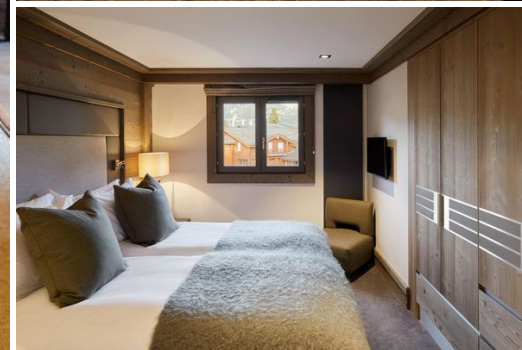

Apartamento de lujo en alquiler en Courchevel 1850 piso 4

Francia, Courchevel, Courchevel 1850

Apartamento - REF: TGS-A1871

Nº dormitorios: 3

Nº de baños: 3

Nº de personas: 6

Aparcamiento

M² vivienda: 148 m²

Terraza

Wifi

ski-in/ski-out

Piscina comunitaria

Piscina interior

SPA comunitaria

Ascensor comunitario

Lavavajillas

Televisión

Lavadora

Sala de esquí

Distancia al telesquí: 100m

Distancia al centro: central

Actividades en la estación

Esquí/Snowboard

Golf

Apartamento de lujo en Courchevel 1850 en alquiler

Los balcones y las impresionantes vistas del valle son lo más destacado de este apartamento diseñado por Alain Foillet.

Estos apartamentos familiares de tres dormitorios, situados en la cuarta planta, cuentan con balcones que ofrecen vistas al valle y a las montañas. Alain Foillet ha diseñado una superficie habitable de 109 metros cuadrados, con muebles personalizados de inspiración alpina y cálidos acabados de madera con vigas a la vista y obras de arte regionales.

Servicios

- Colchones orgánicos Naturalmat
- Baños con ducha
- Artículos de tocador en el baño
- Secador de pelo