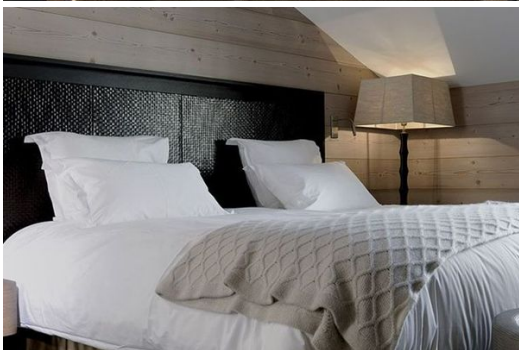

Apartamento en courchevel 1850

Francia, Courchevel, Courchevel 1850

Apartamento - REF: TGS-A1990

Nº dormitorios: 3
Piscina privada

Nº de baños: 3
Chimenea

Nº de personas: 6
Jacuzzi

Aparcamiento
Sauna

M² vivienda: 164 m²
SPA privado

Orientación: Sur
Sala de esquí

Wifi

ski-in/ski-out

En Alquiler Apartamento en Courchevel 1850

Apartamento de 164 metros cuadrados, consta de un gran comedor de planta abierta y salón con chimenea, ambos orientados al sur con vistas a las pistas, cocina profesional, bodega y 3 dormitorios en suite (43 metros cuadrados dormitorio principal con baño de vapor y gimnasio, también orientado al sur).

Tres habitaciones todas con baño privado

Dormitorio principal de 43 m²

Gran salón con chimenea

Comedor

Cocina Profesional

Bodega

Todas nuestras tarifas son en euros IVA incluido (10%), impuesto de ciudad no incluido.

- Las tarifas de la habitación incluyen desayunos,
- Un mayordomo
- Limpieza diaria,
- Servicio de conserjería,
- Acceso a "Spa": sauna, hammam y piscina cubierta.