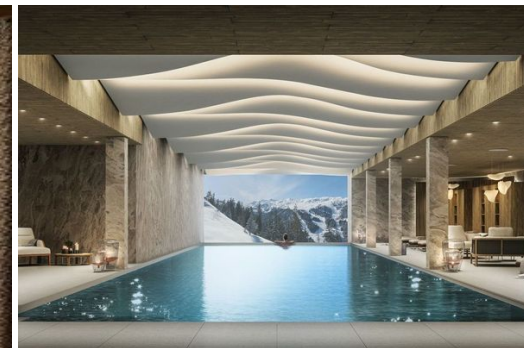

El piso de unos 141 m2 en alquiler en Meribel - Belvedere

Francia, Méribel

Apartamento - REF: TGS-A2016

Nº dormitorios: 4
Sala de esquí

Nº de baños: 4

Nº de personas: 8

M² vivienda: 141 m²

Wifi

Lavavajillas

Televisión

Lavadora

Alquiler de piso Méribel - Belvédère

Venga a vivir una experiencia única, una estancia que combina un confort sin precedentes en la montaña y servicios a medida gracias a nuestros socios y a la dedicación de nuestro conserje.

El piso, de aproximadamente 141m², le encantará por su equipamiento y sus servicios de alta gama.

Una cocina Bulthaup® totalmente equipada y abierta al comedor, una sala de estar, cuatro habitaciones dobles, cuatro cuartos de baño y 2 terrazas de 32m² con una vista impresionante sobre Méribel y su valle.

Un spa y una zona de bienestar están a su disposición en un ambiente y una decoración propicias para la relajación.

Con acceso directo a las pistas, la sala de esquí (donde cada taquilla está equipada con un secador de botas), junto al Bar Naos, es también un lugar cálido para reunirse con su instructor para tomar un café.