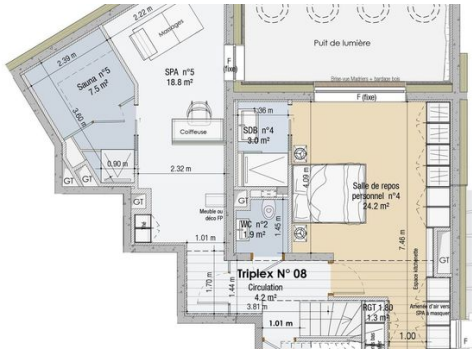

Apartamento en venta en Courchevel 1850

Francia, Courchevel, Courchevel 1850

Apartamento - REF: TGS-A2117

Nº dormitorios: 5
ski-in/ski-out
Distancia al centro: central

Nº de baños: 5
Chimenea

Aparcamiento
Ascensor comunitario

M² vivienda: 215 m²
Aire acondicionado

Orientación: Sur
Lavavajillas

Piso: 4
Televisión

Nº de Pisos: 2
Lavadora

Wifi
Trastero

Actividades en la estación

Esquí/Snowboard

Golf