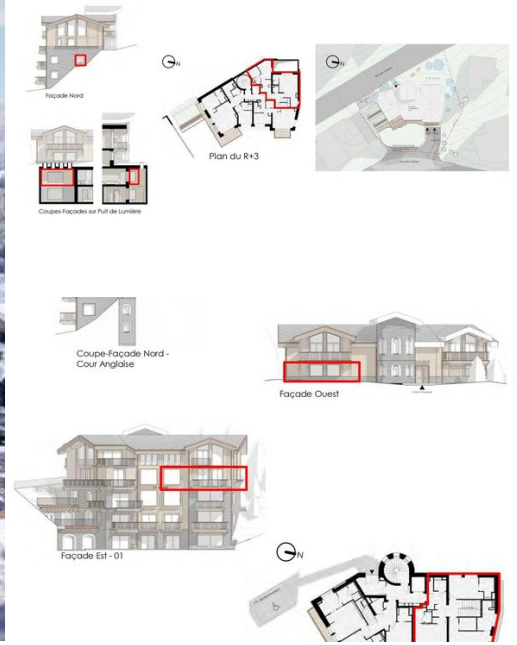

Apartamento en venta en Courchevel 1850

Francia, Courchevel, Courchevel 1850

Apartamento - REF: TGS-A2117

Nº dormitorios: 5
ski-in/ski-out
Distancia al centro: central

Nº de baños: 5
Chimenea

Aparcamiento
Ascensor comunitario

M² vivienda: 215 m²
Aire acondicionado

Orientación: Sur
Lavavajillas

Piso: 4
Televisión

Nº de Pisos: 2
Lavadora

Wifi
Trastero

Actividades en la estación

Esquí/Snowboard

Golf