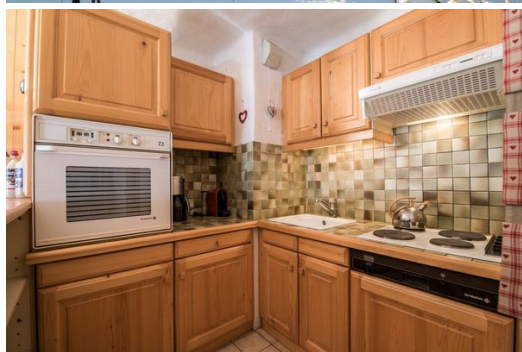

# Apartamento, en La Croisette, Courchevel 1850

Francia, Courchevel, Courchevel 1850, La Croisette

Apartamento - REF: TGS-A2196

Nº dormitorios: 1  
ski-in/ski-out

Nº de baños: 1  
Ascensor comunitario

Nº de personas: 4  
Lavavajillas