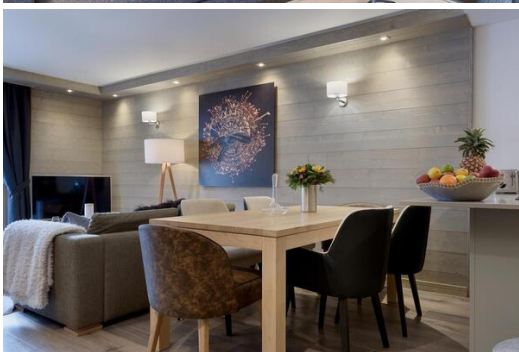

Apartamento, en Courchevel 1650 Moriond en el 2º piso

Francia, Courchevel, Courchevel 1650

Apartamento - REF: TGS-A2206

Nº dormitorios: 3

Sauna

Distancia al centro: central

Nº de baños: 2

Ascensor comunitario

Nº de personas: 6

Lavavajillas

M² vivienda: 88 m²

Televisión

Piso: 2

Lavadora

Wifi

Sala de masajes

ski-in/ski-out

Sala de esquí

Jacuzzi

Distancia al telesquí: 100m

Actividades en la estación

Esquí/Snowboard

Ciclismo

Esquí de fondo

Golf

Excursionismo

BTT

Equitación

Navegación

Información Apartamento, en Courchevel 1650 Moriond

- Nº de personas: 6
- M² vivienda: 88 m²
- Terraza
- 3 Dormitorios
- 2 Baños
- Jacuzzi
- Hammam / Sauna
- Parking
- Planta 2
- Wifi