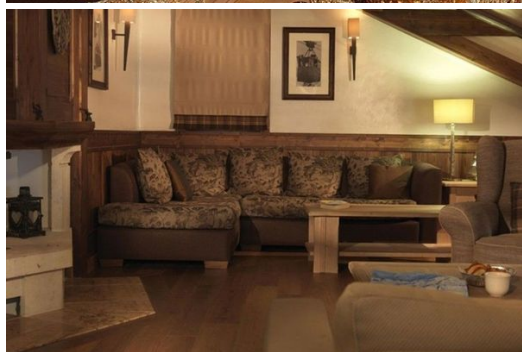

# Apartamento, en Courchevel 1650 Moriond para 5 personas

Francia, Courchevel, Courchevel 1650

Apartamento - REF: TGS-A2212

Nº dormitorios: 3

Nº de baños: 3

Nº de personas: 5

Nº de niños: 1

M² vivienda: 160 m²