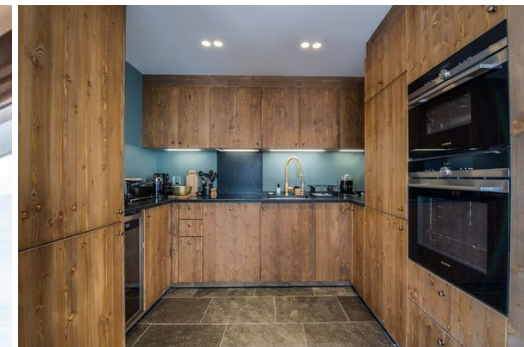

Apartamento, en Courchevel 1650 Moriond - 100 m² para 6

Francia, Courchevel, Courchevel 1650

Apartamento - REF: TGS-A2252

Nº dormitorios: 4
ski-in/ski-out

Nº de baños: 3
Chimenea

Nº de personas: 6
Sala de esquí

Nº de niños: 2

M² vivienda: 100 m²

Orientación: Sudeste

Piso: 8

Wifi

Información Apartamento, en Courchevel 1650 Moriond

- Nº de personas: 6
- Número de Niños': 2
- M² vivienda: 100 m²
- Terraza
- 4 Dormitorios
- 3 Baños
- Parking
- Planta 8
- Wifi
- Chimenea
- Guarda Eski
- Orientación Sureste
- Acceso directo a pistas