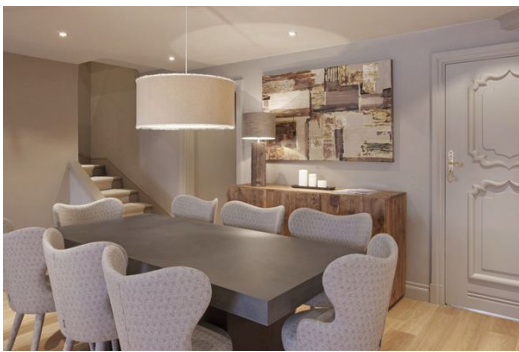

Apartamento en alquiler en Bellecote Courchevel 140m2

Francia, Courchevel, Courchevel 1850, Bellecôte

Apartamento - REF: TGS-A2262

Nº dormitorios: 3

Nº de baños: 3

Nº de personas: 6

Aparcamiento

M² vivienda: 140 m²

Wifi

ski-in/ski-out

Sala de esquí

Actividades en la estación

Esquí/Snowboard

Información Apartamento, en Bellecôte, Courchevel 1850

- Nº de personas: 6
- M² vivienda: 140 m²
- Terraza
- 3 Dormitorios
- 3 Baños
- Parking
- Wifi
- Chimenea
- Guarda Eski
- Acceso directo a pistas