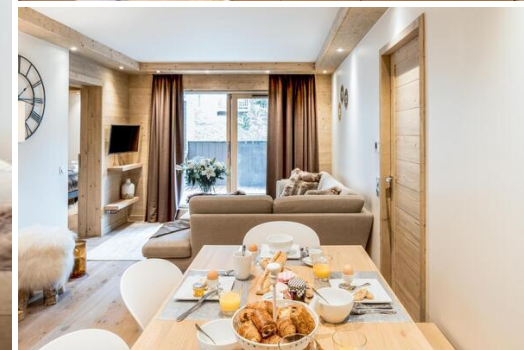

Apartamento, en Courchevel 1650 Moriond para 6 personas - 64

Francia, Courchevel, Courchevel 1650

Apartamento - REF: TGS-A2265

Nº dormitorios: 3
SPA comunitaria

Nº de baños: 2
Ascensor comunitario

Nº de personas: 6
Lavavajillas

Aparcamiento
Televisión

M² vivienda: 64 m²
Lavadora

Orientación: Oeste
Sala de esquí

Piso: 2
Distancia al centro: central

Wifi

Actividades en la estación

Esquí/Snowboard

Ciclismo

Esquí de fondo

Golf

Excursionismo

BTT

Equitación

Información Apartamento, en Courchevel 1650 Moriond

- Nº de personas: 6
- M² vivienda: 64 m²
- Terraza
- 3 Dormitorios
- 2 Baños
- Jacuzzi
- Hammam / Sauna
- Parking
- Planta 2
- Orientación Oeste
- Wifi