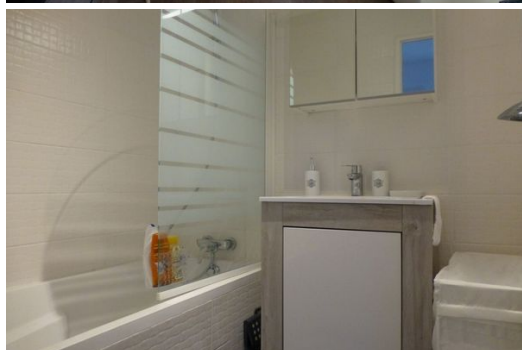

# COURCHEVEL 1650 APARTAMENTO ALQUILER de 50m<sup>2</sup> para 6 personas

Francia, Courchevel, Courchevel 1650

Apartamento - REF: TGS-A2267

Nº dormitorios: 2

Nº de baños: 2

Nº de personas: 6

M<sup>2</sup> vivienda: 50 m<sup>2</sup>

Salón con ventanas con vistas a una terraza orientada al oeste al norte con vistas panorámicas del valle y el pueblo de Courchevel 1550.

- Entrada con armario.
- Cocina abierta a la sala de estar: lavavajillas, cocina, horno, microondas, frigorífico, congelador, campana cocina y la máquina de café Nespresso.
- Dormitorio con armario: una cama doble de 160 cm.
- Dormitorio sin ventana: una cama individual en el entresuelo + sofá cama sofá cama.
- Salón: sofá-cama para dos personas.
- Cuarto de baño con bañera. WC separado.
- Local de esquí. máquina lavadora-secadora. TV y equipo de música.
- Invierno ropa de cama.
- Inalámbrica a Internet de pago 4G
- No se admiten animales.