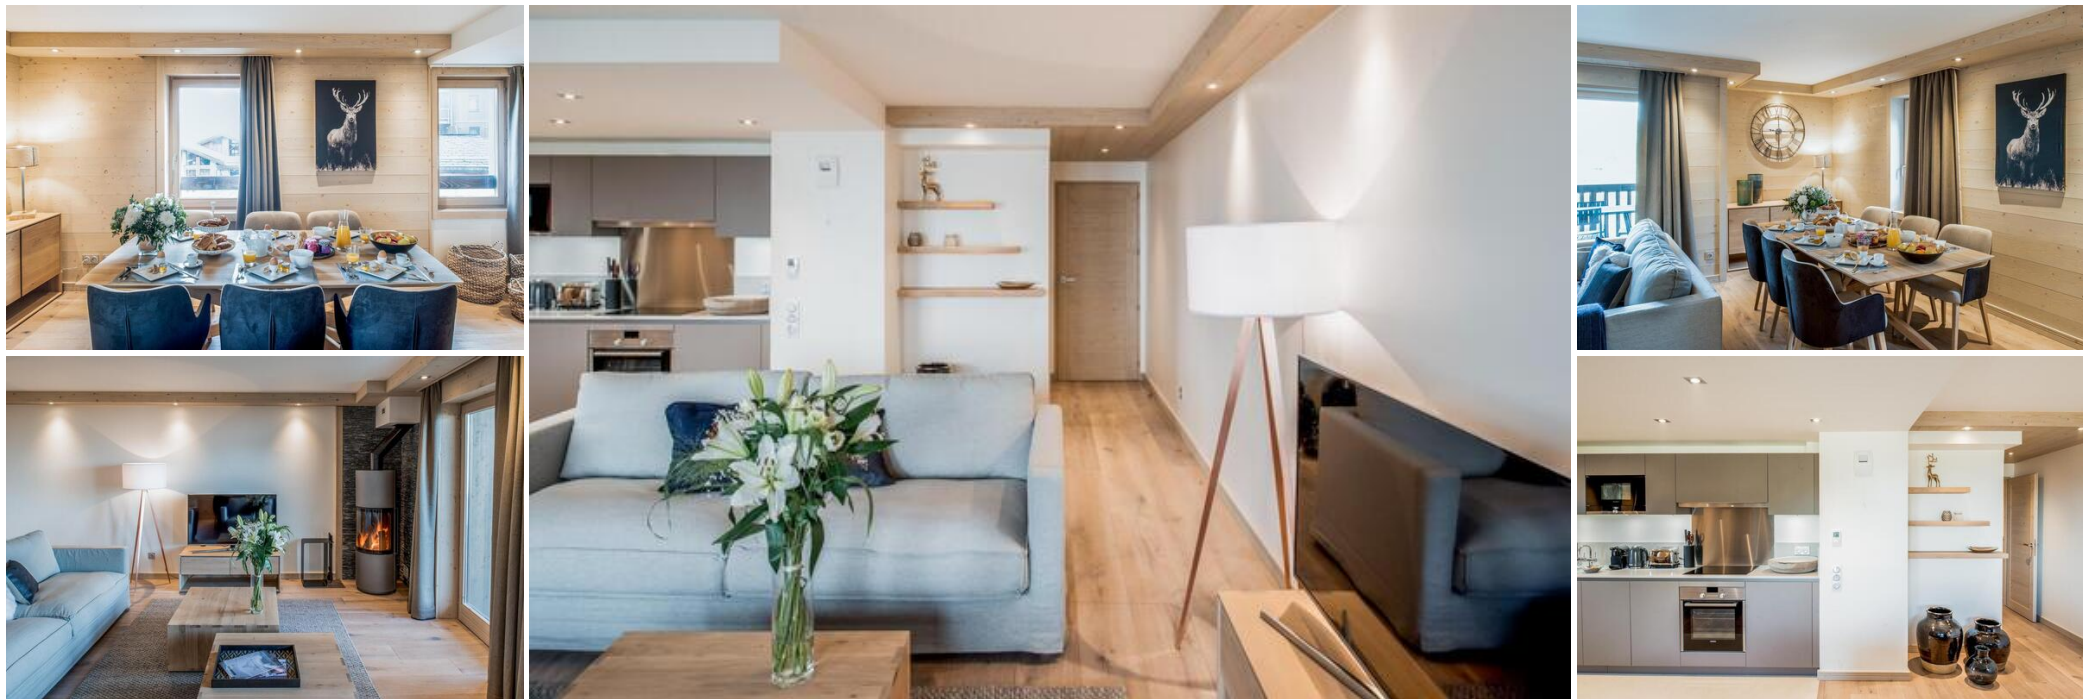

Alquiler apartamento en Courchevel 1650 - 113m2

Francia, Courchevel, Courchevel 1650

Apartamento - REF: TGS-A2270

Nº dormitorios: 3
Lavavajillas

Nº de baños: 3
Televisión

Nº de personas: 6
Lavadora

M² vivienda: 113 m²
Sala de esquí

Wifi
Distancia al telesquí: 100m

SPA comunitaria
Distancia al centro: central

Vistas montañosas

Ascensor comunitario

Actividades en la estación

Esquí/Snowboard

Ciclismo

Esquí de fondo

Golf

Excursionismo

BTT

Equitación

Información Apartamento, en Méribel Centro, Courchevel 1650 Moriond

- Nº de personas: 6
- M² vivienda: 113 m²
- 3 Dormitorios
- 3 Baños
- Wifi
- Chimenea
- Guarda Eski

Residencia de alto standing con parking, se encuentra a tan solo 200m de las pistas de esquí y a 100m del centro de la estación de Courchevel Moriond, gracias a la escalera mecánica central situada enfrente. Disfrute también de su proximidad al Spa con jacuzzi y sauna, situado en la residencia vecina.