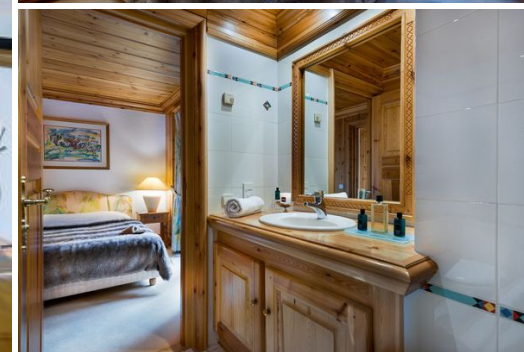

Courchevel 1850 3 Dormitorios - 63 m² Para 8 personas

Francia, Courchevel, Courchevel 1850, Jardin Alpin

Apartamento - REF: TGS-A2283

Nº dormitorios: 3

Nº de baños: 2

Nº de personas: 8

Aparcamiento

M² vivienda: 63 m²

ski-in/ski-out

Chimenea

Sala de esquí

Actividades en la estación

Esquí/Snowboard

Información Apartamento, en Jardin Alpin, Courchevel 1850

- Nº de personas: 8
- M² vivienda: 63 m²
- 3 Dormitorios
- 2 Baños
- Parking
- Chimenea
- Guarda Eski
- Acceso directo a pistas