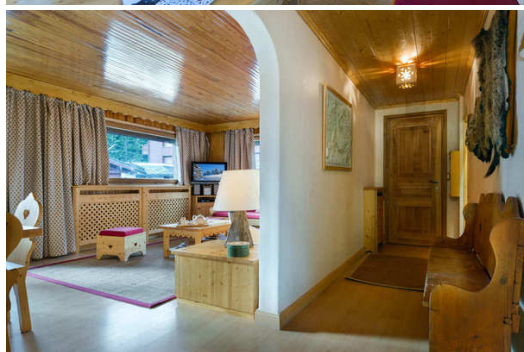

Apartamento - REF: TGS-A2299

Nº dormitorios: 2
Televisión

Nº de baños: 2
Lavadora

Nº de personas: 6
Distancia al centro: central

M² vivienda: 80 m²

Terraza

Wifi

ski-in/ski-out