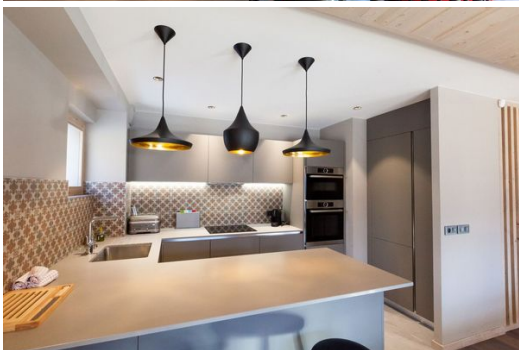

Centro Méribel 145 m² 4 habitaciones / 8 personas

Francia, Méribel

Apartamento - REF: TGS-A2304

Nº dormitorios: 4

Nº de baños: 4

Aparcamiento

M² vivienda: 145 m²

Wifi

ski-in/ski-out

Jacuzzi

Sala de esquí

Información Apartamento, en Méribel

- Nº de personas: 8
- M² vivienda: 145 m²
- 4 Dormitorios
- 4 Baños
- Jacuzzi
- Parking
- Wifi
- Guarda Eski
- Acceso directo a pistas

El Apartamento está situado en el anterior Hotel Marie Blanche, en el sector Renarde del resort. Verdadero ski-in ski-out, el apartamento presenta una arquitectura a la altura de los establecimientos más bellos del valle.