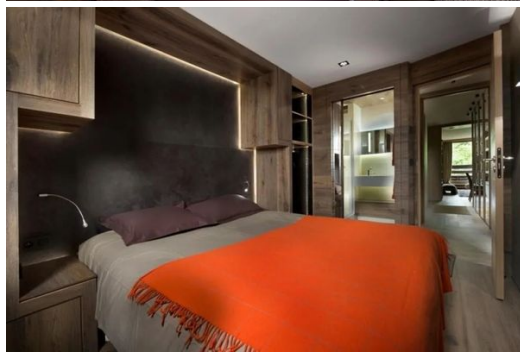

Apartamento de 60M2 ubicado en una zona encantadora

Francia, Courchevel, Courchevel 1850, Jardin Alpin

Apartamento - REF: TGS-A2308

Nº dormitorios: 2

Vistas montañosas

Nº de baños: 2

Ascensor comunitario

Nº de personas: 4

Lavavajillas

Aparcamiento

Lavadora

M² vivienda: 60 m²

Sala de esquí

Piso: 1

Distancia al centro: 1km

Wifi

ski-in/ski-out

Actividades en la estación

Esquí/Snowboard

Ciclismo

Esquí de fondo

Golf

Excursionismo

BTT

Equitación

Información Apartamento, en Jardin Alpin, Courchevel 1850

- Nº de personas: 4
- M² vivienda: 60 m²
- Terraza
- 2 Dormitorios
- 2 Baños
- Parking
- Planta 1
- Wifi
- Guarda Eski
- Acceso directo a pistas