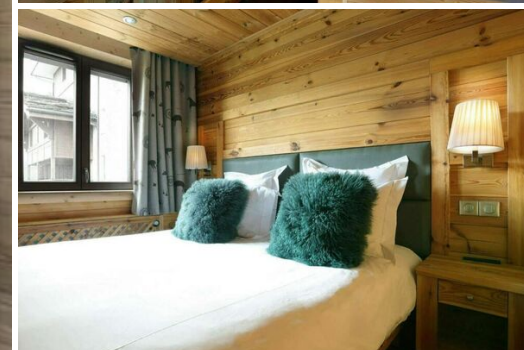

Lujoso Apartamento en alquiler en Courchevel 1850

Francia, Courchevel, Courchevel 1850, La Croisette

Apartamento - REF: TGS-A2343

Nº dormitorios: 3
Lavavajillas

Nº de baños: 2
Televisión

Nº de personas: 6
Lavadora

Esquí de fondo

Golf

BTT

Equitación

Información Apartamento, en La Croisette, Courchevel 1850

- Nº de personas: 6
- M² vivienda: 80 m²
- 3 Dormitorios
- 2 Baños
- Wifi
- Acceso directo a pistas

Este impresionante apartamento ofrece una vista panorámica de las montañas circundantes y está situado en el centro de la ciudad Courchevel en 1850, a sólo dos minutos a pie de La Croisette, es ski in y ski out a pie de la pista.

El interior de apartamento es de nivel muy alto, con 3 hermosas habitaciones para dormir hasta 6 personas, calefacción por suelo radiante, una cocina completa, bar, Apple TV con Sky y más de 2000 películas, sistema de música Bose, y Wi-Fi. También hay un servicio de limpieza diario.