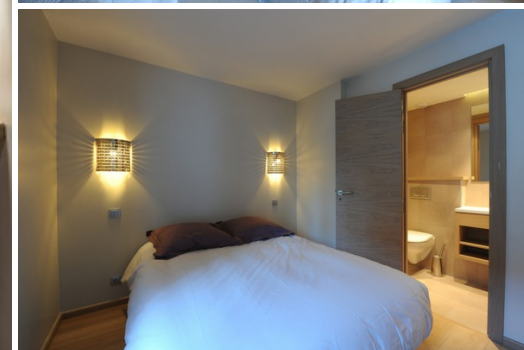

Se alquila en Courchevel 1550 - 4 habitaciones, 80 m²

Francia, Courchevel, Courchevel 1550

Apartamento - REF: TGS-A2348

Nº dormitorios: 3
Sala de esquí

Nº de baños: 3

Nº de personas: 7

Aparcamiento

M² vivienda: 80 m²

Permite hacer todo a pie.

- Servicio de transporte gratuito de 7:10 a.m. a 1:30 a. M.
- Apartamento de 3 habitaciones en Courchevel Village
- 4 habitaciones, 80 m², equipadas para 6 a 7 personas.

Courchevel Villadge Apartamento ubicado en el 3er piso con ascensor.

Una sala de estar con TV de pantalla plana y DVD. Vista del valle.

Una cocina abierta totalmente equipada (lavavajillas, lavadora, horno, vitrocerámica, cafetera, hervidor, tostadora ...).

- Dormitorio 1: cama doble, baño y aseo (160x190).
- Dormitorio 2: cama doble y cama individual (160x190) (80x190).
- Dormitorio 3: cama matrimonial con cuarto de ducha (160x190).
- Un baño (ducha y aseo) independiente.
- Un aseo independiente.