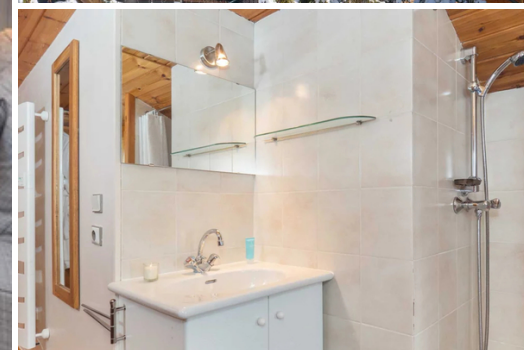

Apartamento, en Courchevel 1850 para 6 personas

Francia, Courchevel, Courchevel 1850

Apartamento - REF: TGS-A2368

Nº dormitorios: 3

Nº de baños: 2

Nº de personas: 6

Wifi

Información Piso, en Courchevel 1850

- Nº de personas: 6
- 3 dormitorios
- 2 baños

Este cómodo chalet-apartamento es acogedor, luminoso y aireado y es ideal para familias con niños pequeños.

La espaciosa sala de estar y comedor de planta abierta tiene impresionantes vistas del paisaje alpino circundante desde las ventanas. También hay un balcón justo afuera donde puedes tomar el sol después de un día de esquí.

Dormitorios