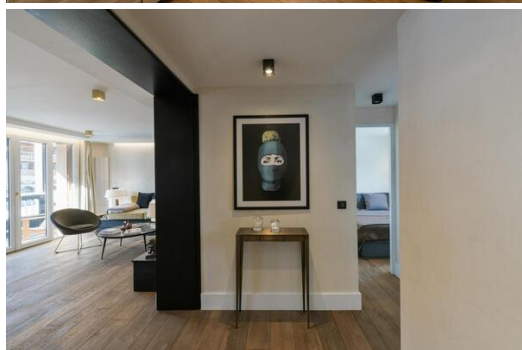

Apartamento renovado de 3 habitaciones de 58 m²

Francia, Courchevel, Courchevel 1850

Apartamento - REF: TGS-A2371

Nº dormitorios: 2

Nº de baños: 1

Nº de personas: 6

M² vivienda: 58 m²

Piso: 1

Wifi

Información Apartamento, en La Porte de Courchevel, Courchevel 1850

- Nº de personas: 6
- M² superficie construida: 58 m²
- Terraza
- 2 dormitorios
- 1 baño
- Nivel 1
- Inalámbrica

Apartamento renovado de 3 habitaciones de 58 m² para 6 personas en la entrada de Courchevel 1850 con balcón orientado al sur. En el 1er piso de una residencia de lujo cerca de servicios y tiendas.

Salón con sofá abierto a la cocina equipada con vitrocerámica, horno, lavavajillas, microondas, frigorífico, congelador y campana extractora.

-Habitación 1: 1 cama doble 160x200