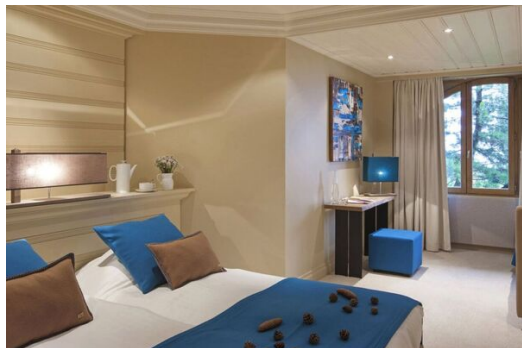

Se alquila apartamento dúplex en Courchevel 1850 con 145 m2

Francia, Courchevel, Courchevel 1850

Apartamento - REF: TGS-A2375

Nº dormitorios: 2

M² vivienda: 145 m²

Nº de Pisos: 2

Wifi

Lavavajillas

Televisión

Sala de esquí

Se alquila apartamento dúplex en Courchevel 1850 con 145 m2 y 2 dormitorios

DISTRIBUCIÓN:

1er nivel

Salón doble con chimenea de leña.

Comedor.

Cocina totalmente equipada.

Segundo nivel

Dormitorio #1:

Pequeño "salón" - 2 camas individuales

baño con bañera.

Dormitorio #2 :

2 camas individuales

baño con bañera.