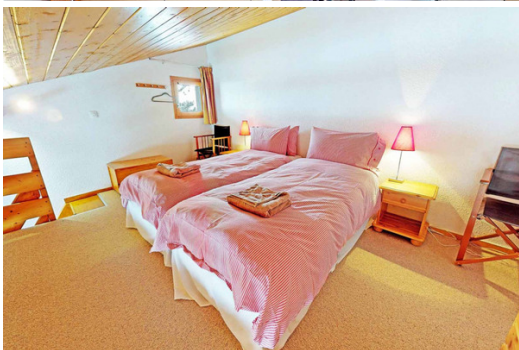

# Apartamento en Méribel de 40 m2 y 2 habitaciones y 1 baño

Francia, Méribel, Méribel-Mottaret

Apartamento - REF: TGS-A2405

Nº dormitorios: 2

Nº de baños: 1

Nº de personas: 5

M² vivienda: 40 m²

Piso: 4

## Información Piso, en Méribel

- Nº de personas: 5
- M² construidos: 40 m²
- 2 dormitorios
- 1 baños
- Jacuzzi
- Esquí dentro, esquí fuera

Apartamento de 1,5 dormitorios recientemente renovado, moderno y soleado en Meribel Mottaret en excelente ubicación en la pista y cerca de los remontes. Ideal para grupos familiares con niños pequeños por su cercanía a todos los servicios y fácil acceso a pistas.

Este apartamento en el cuarto piso tiene vistas a las pistas de Perdrix y Combe de Laitalet con acceso directo y fácil en esquís al centro de Mottaret y Meribel.

El apartamento tiene un pequeño vestíbulo de entrada que conduce a un salón, un comedor y una cocina combinados con un balcón envolvente que mira al norte hacia la estación central de Tougnete y al