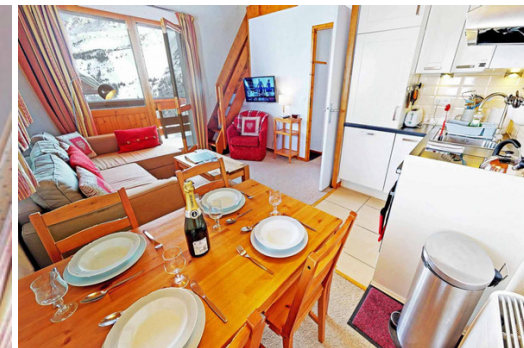

Apartamento en Méribel de 40 m2 y 2 habitaciones y 1 baño

Francia, Méribel, Méribel-Mottaret

Apartamento - REF: TGS-A2405

Nº dormitorios: 2

Nº de baños: 1

Nº de personas: 5

M² vivienda: 40 m²

Piso: 4

ski-in/ski-out

Jacuzzi

Actividades en la estación

Esquí/Snowboard

Información Piso, en Méribel

- Nº de personas: 5
- M² construidos: 40 m²
- 2 dormitorios
- 1 baños
- Jacuzzi
- Esquí dentro, esquí fuera

Apartamento de 1,5 dormitorios recientemente renovado, moderno y soleado en Meribel Mottaret en excelente ubicación en la pista y cerca de los remontes. Ideal para grupos familiares con niños pequeños por su cercanía a todos los servicios y fácil acceso a pistas.

Este apartamento en el cuarto piso tiene vistas a las pistas de Perdrix y Combe de Laitalet con acceso directo y fácil en esquís al centro de Mottaret y Meribel.

El apartamento tiene un pequeño vestíbulo de entrada que conduce a un salón, un comedor y una cocina combinados con un balcón envolvente que mira al norte hacia la estación central de Tougnete y al