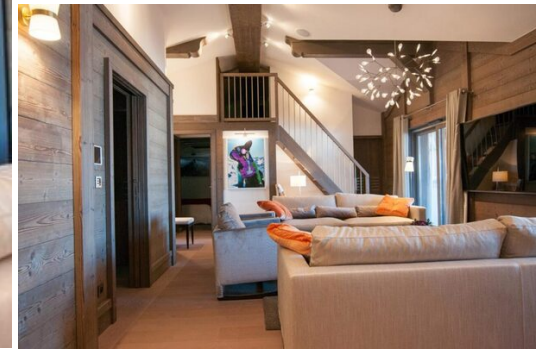

Apartamento en alquiler en Courchevel 1850 con 134 m²

Francia, Courchevel, Courchevel 1850

Apartamento - REF: TGS-A2406

Nº dormitorios: 4
Jacuzzi
Lavadora

Nº de baños: 4
Sauna
Gimnasio/Fitness

Nº de personas: 10
SPA comunitaria
Distancia al telesquí: 500m

M² vivienda: 134 m²
Vistas montañosas
Distancia al centro: central

Wifi
Ascensor comunitario

Piscina comunitaria
Aire acondicionado

Piscina interior
Lavavajillas

Piscina climatizada
Televisión

Actividades en la estación

- Nº de personas: 10
- M² construidos: 134 m²
- 4 Dormitorios

134 metros cuadrados de tranquilidad y lujo en el corazón de la prestigiosa estación de esquí de Courchevel, 300m. de las pistas de esquí de Courchevel 1850 hacen de este apartamento un lugar muy especial para pasar momentos de relax inolvidables.

Este hermoso apartamento tiene cuatro dormitorios con baños en suite, una cocina totalmente equipada abierta al comedor y una acogedora sala de estar con altillo. Una hermosa terraza con una estufa de leña central ofrece una vista impresionante de las montañas.