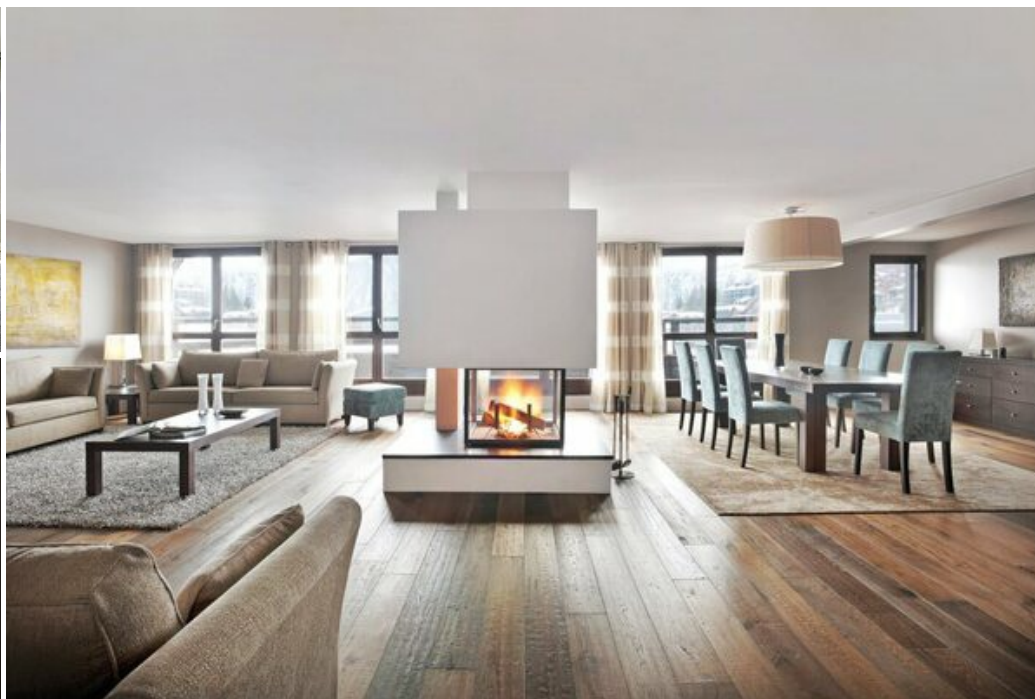

Excepcional apartamento dúplex de 450 m2 en Courchevel 1850

Francia, Courchevel, Courchevel 1850

Apartamento - REF: TGS-A2470

Nº dormitorios: 4
Jacuzzi

Nº de baños: 4
Ascensor comunitario

Aparcamiento
Televisión

M² vivienda: 450 m²
Trastero

Terraza
Gimnasio/Fitness

Wifi
Sala de esquí

ski-in/ski-out
Distancia al centro: central

Chimenea

Actividades en la estación

Esquí/Snowboard

Ciclismo

Esquí de fondo

Golf

Excursionismo

BTT

Equitación

Navegación

Información Piso en Courchevel 1850

- M² construidos: 450 m²
- 4 Dormitorios

Excepcional Apartamento dúplex de 450 m2 que ofrece: 4 dormitorios, 4 baños en suite con jacuzzi, salón de 100 m2 con chimenea y cocina totalmente equipada. Una vista más impresionante sobre los Alpes y el complejo es visible desde los balcones durante el día y la noche.

La decoración es una mezcla creativa impecable entre la sobriedad de una ciudad, digna de un loft de Nueva York, y la encantadora calidez de un chalet de montaña. Los muebles de madera oscura, minimalistas y despejados, el piso de madera hecho de largos listones dorados y la cabecera de la cama acolchada en cuero se combinan con cortinas gruesas y alfombras lujosas.