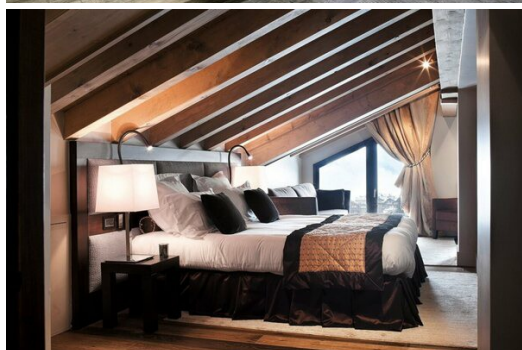

Excepcional apartamento dúplex de 450 m2 en Courchevel 1850

Francia, Courchevel, Courchevel 1850

Apartamento - REF: TGS-A2470

Nº dormitorios: 4
Jacuzzi

Nº de baños: 4
Ascensor comunitario

Aparcamiento
Televisión

Excepcional Apartamento dúplex de 450 m2 que ofrece: 4 dormitorios, 4 baños en suite con jacuzzi, salón de 100 m2 con chimenea y cocina totalmente equipada. Una vista más impresionante sobre los Alpes y el complejo es visible desde los balcones durante el día y la noche.

La decoración es una mezcla creativa impecable entre la sobriedad de una ciudad, digna de un loft de Nueva York, y la encantadora calidez de un chalet de montaña. Los muebles de madera oscura, minimalistas y despejados, el piso de madera hecho de largos listones dorados y la cabecera de la cama acolchada en cuero se combinan con cortinas gruesas y alfombras lujosas.