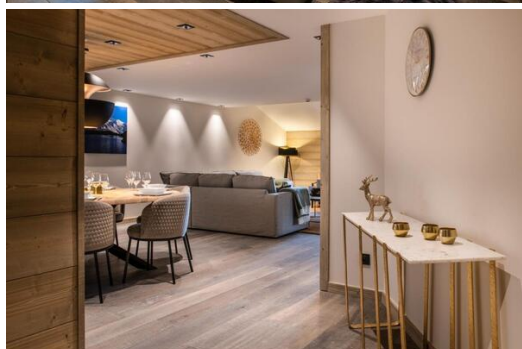

Este piso en alquiler, ubicado en Courchevel 1650 Moriond

Francia, Courchevel, Courchevel 1650

Apartamento - REF: TGS-A2484

Nº dormitorios: 3
Jacuzzi
Sala de esquí

Nº de baños: 2
Sauna
Distancia al centro: central

Nº de personas: 6
SPA comunitaria

Nº de aparcamientos: 1
Vistas montañosas

M² vivienda: 100 m²
Ascensor comunitario

Wifi
Lavavajillas

ski-in/ski-out
Televisión

Piscina privada
Lavadora

Actividades en la estación

Esquí/Snowboard

Ciclismo

Esquí de fondo

Golf

Excursionismo

BTT

Equitación

Navegación

Información Apartamento en Courchevel 1650 Moriond

- Nº de personas: 6
- M² de superficie: 100 m² (100 m²)
- 3 habitaciones
- 2 Baños
- Jacuzzi
- Hammam / Sauna
- Piscina privada
- Plazas de aparcamiento: 1
- Planta 4
- Wifi
- Sala de esquí