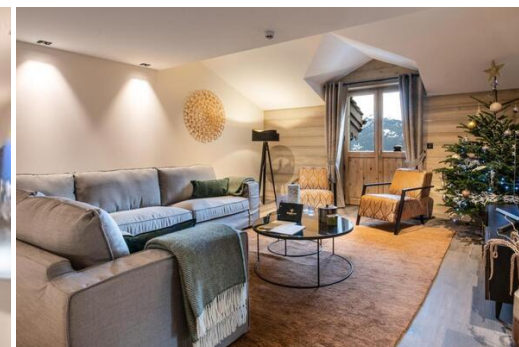

Este piso en alquiler, ubicado en Courchevel 1650 Moriond

Francia, Courchevel, Courchevel 1650

Apartamento - REF: TGS-A2484

Nº dormitorios: 3
Jacuzzi
Sala de esquí

Nº de baños: 2
Sauna
Distancia al centro: central

Nº de personas: 6
SPA comunitaria

Nº de aparcamientos: 1
Vistas montañosas

M² vivienda: 100 m²
Ascensor comunitario

Wifi
Lavavajillas

ski-in/ski-out
Televisión

Piscina privada
Lavadora

Actividades en la estación

Esquí/Snowboard

Ciclismo

Esquí de fondo

Golf

Excursionismo

BTT

Equitación

Navegación

Información Apartamento en Courchevel 1650 Moriond

- Nº de personas: 6
- M² de superficie: 100 m² (100 m²)
- 3 habitaciones
- 2 Baños
- Jacuzzi
- Hammam / Sauna
- Piscina privada
- Plazas de aparcamiento: 1
- Planta 4
- Wifi
- Sala de esquí