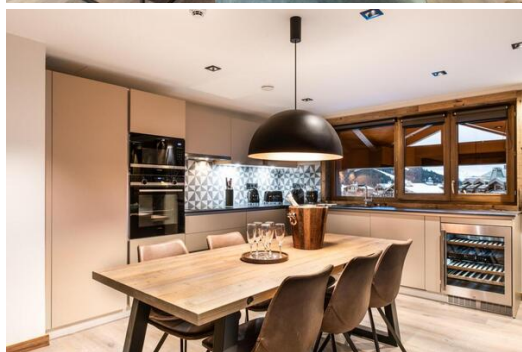

Este apartamento en alquiler en Courchevel 1650 Moriond

Francia, Courchevel, Courchevel 1650

Apartamento - REF: TGS-A2504

Nº dormitorios: 3
Jacuzzi

Nº de baños: 2
Sauna

Nº de personas: 6
Sala de esquí

M² vivienda: 98 m²

Piso: 5

Wifi

Piscina privada

Chimenea

Información Apartamento en Courchevel 1650 Moriond

- Nº de personas: 6
- M² construidos: 98 m²
- Terraza
- 3 Dormitorios
- 2 Baños
- Jacuzzi
- Hammam / Sauna
- Piscina privada
- Aparcamiento
- Planta 5
- Wifi
- Chimenea
- Sala de esquí