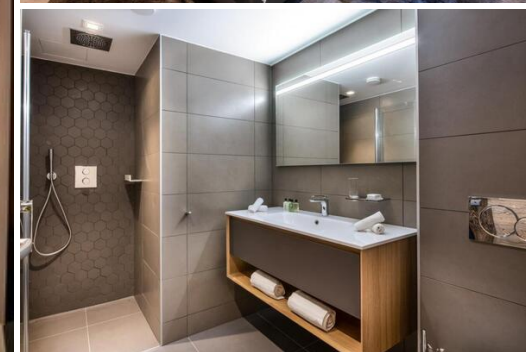

Este apartamento en alquiler en Courchevel 1650 Moriond

Francia, Courchevel, Courchevel 1650

Apartamento - REF: TGS-A2504

Nº dormitorios: 3
Jacuzzi

Nº de baños: 2
Sauna

Nº de personas: 6
Sala de esquí

M² vivienda: 98 m²

Piso: 5

Wifi

Piscina privada

Chimenea

Información Apartamento en Courchevel 1650 Moriond

- Nº de personas: 6
- M² construidos: 98 m²
- Terraza
- 3 Dormitorios
- 2 Baños
- Jacuzzi
- Hammam / Sauna
- Piscina privada
- Aparcamiento
- Planta 5
- Wifi
- Chimenea
- Sala de esquí