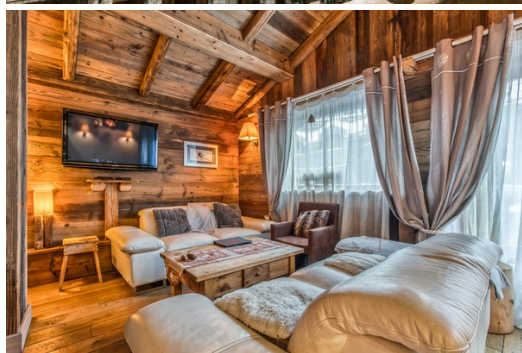

Este piso en alquiler en Courchevel 1850 de 73 m2

Francia, Courchevel, Courchevel 1850

Apartamento - REF: TGS-A2508

Nº dormitorios: 2
Lavavajillas

Nº de baños: 2
Televisión

Nº de personas: 4
Lavadora

M² vivienda: 73 m²
Sala de esquí

Terraza
Distancia al telesquí: 100m

Piso: 2
Distancia al centro: central

Wifi

Vistas montañosas

Actividades en la estación

Esquí/Snowboard

Ciclismo

Esquí de fondo

Golf

Excursionismo

BTT

Equitación

Este piso, enclavado en la última planta, te envuelve como en un capullo, todo un ambiente donde cada detalle está cuidadosamente pensado para llevarte a su cálido universo.

SALÓN - COCINA

- 1 salón/comedor
- 1 cocina moderna, abierta y totalmente equipada
- Lavavajillas
- TV de pantalla plana y reproductor de DVD en el salón, TV de pantalla plana en cada dormitorio
- WIFI

2 HABITACIONES CON CAMA DE MATRIMONIO

- 1 en-suite con baño: bañera de hidromasaje y lavabo
- 1 cuarto de baño independiente con ducha hammam y lavabo