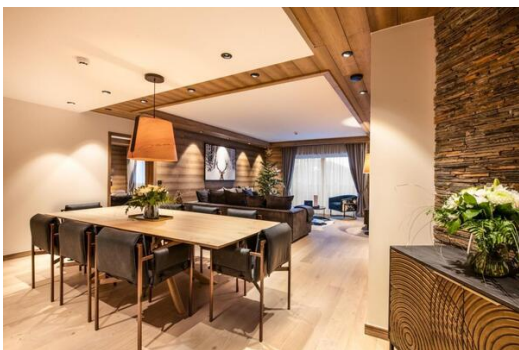

Este apartamento en alquiler en Courchevel 1650 Moriond

Francia, Courchevel, Courchevel 1650, Le Belvédère

Apartamento - REF: TGS-A2516

Nº dormitorios: 4
Piscina privada
Sala de esquí

Nº de baños: 3
Jacuzzi
Distancia al centro: central

Nº de personas: 10
Sauna

Aparcamiento
SPA comunitaria

M² vivienda: 118 m²
Ascensor comunitario

Piso: 3
Lavavajillas

Wifi
Televisión

ski-in/ski-out
Lavadora

Actividades en la estación

Esquí/Snowboard

Ciclismo

Esquí de fondo

Golf

Excursionismo

BTT

Equitación

Navegación

Información Apartamento en Courchevel 1650 Moriond

- Nº de personas: 10
- M² construidos: 118 m²
- Terraza
- 4 Dormitorios
- 3 Baños
- Spa privado
- Jacuzzi
- Hammam / Sauna
- Piscina privada
- Aparcamiento
- Planta 3