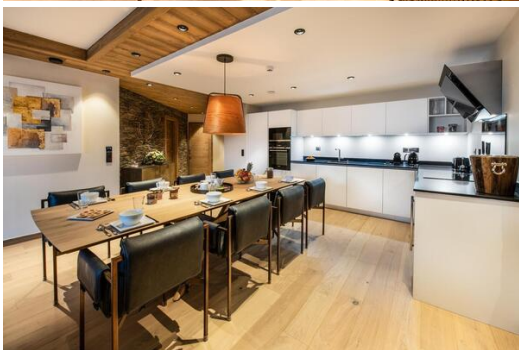

Este apartamento en alquiler en Courchevel 1650 Moriond

Francia, Courchevel, Courchevel 1650, Le Belvédère

Apartamento - REF: TGS-A2516

Nº dormitorios: 4
Piscina privada
Sala de esquí

Nº de baños: 3
Jacuzzi
Distancia al centro: central

Nº de personas: 10
Sauna

Aparcamiento
SPA comunitaria

M² vivienda: 118 m²
Ascensor comunitario

Piso: 3
Lavavajillas

Wifi
Televisión

ski-in/ski-out
Lavadora

Actividades en la estación

Esquí/Snowboard

Ciclismo

Esquí de fondo

Golf

Excursionismo

BTT

Equitación

Navegación

Información Apartamento en Courchevel 1650 Moriond

- Nº de personas: 10
- M² construidos: 118 m²
- Terraza
- 4 Dormitorios
- 3 Baños
- Spa privado
- Jacuzzi
- Hammam / Sauna
- Piscina privada
- Aparcamiento
- Planta 3