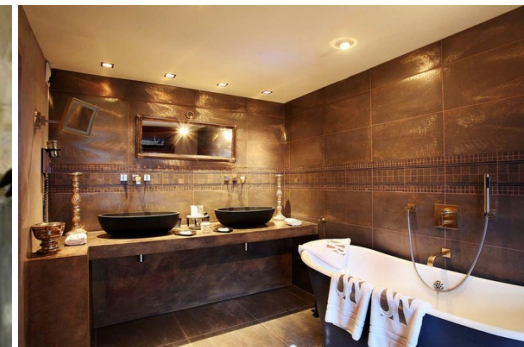

Este piso en alquiler con una decoración sutil y matizada

Francia, Courchevel, Courchevel 1850

Apartamento - REF: TGS-A2523

Nº dormitorios: 4

Aparcamiento

M² vivienda: 400 m²

Wifi

Televisión

Lavadora

Información Apartamento en Courchevel 1850

- Nº de personas: 0
- M² de superficie: 400 m² (400 m2)
- 4 habitaciones

El piso con una decoración sutil y matizada.

Nuestros pisos se componen de diferentes suites que, según la época y la disponibilidad, pueden venderse de forma independiente.