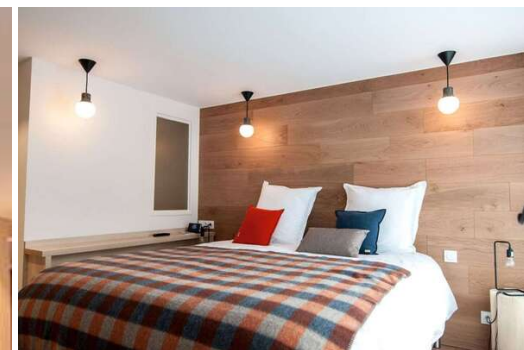

# El lujoso apartamento en alquiler de aproximadamente 120 m2

Francia, Courchevel, Courchevel 1850

Apartamento - REF: TGS-A2527

Nº dormitorios: 4

Nº de personas: 9

M² vivienda: 120 m²

Wifi

ski-in/ski-out

## Información Apartamento en Courchevel 1850

- Nº de personas: 9
- M² construidos: 120 m²
- 4 habitaciones
- Wifi
- Esquiando, esquiando

Apartamento de 4 dormitorios con entrada y salida de esquí en Residence, perfectamente situado en el centro de la estación.

El lujoso apartamento de aproximadamente 120 metros cuadrados cuenta con una zona de recepción de planta abierta con zona de comedor y cocina, que se abre a un encantador balcón con vistas espectaculares.

El alojamiento incluye 4 habitaciones: 2 habitaciones dobles con baño, 1 habitación doble con ducha, 1 habitación infantil con 2 camas individuales y un aseo separado.

Con un diseño interior moderno y luminoso, el espacioso apartamento se beneficia de la máxima luz solar y del acceso directo a las pistas de esquí.