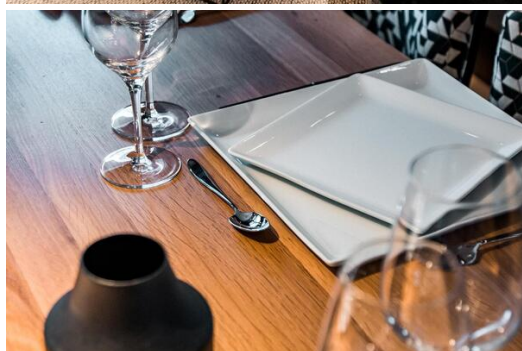

Apartamento en alquiler, ubicado en Courchevel 1650 Moriond

Francia, Courchevel, Courchevel 1650

Apartamento - REF: TGS-A2562

Nº dormitorios: 4
Chimenea

Nº de baños: 4
Jacuzzi

Nº de personas: 8
Sauna

Aparcamiento
SPA privado

M² vivienda: 125 m²
Televisión

Piso: 5
Gimnasio/Fitness

Wifi
Sala de masajes

ski-in/ski-out
Sala de esquí

Actividades en la estación

Esquí/Snowboard

Ciclismo

Esquí de fondo

Golf

Excursionismo

BTT

Equitación

Información Apartamento en Courchevel 1650 Moriond

- Nº de personas: 8
- M² construidos: 125 m²
- Terraza
- 4 Dormitorios
- 4 Baños
- Spa privado
- Jacuzzi
- Hammam / Sauna
- Aparcamiento
- Planta 5
- Wifi