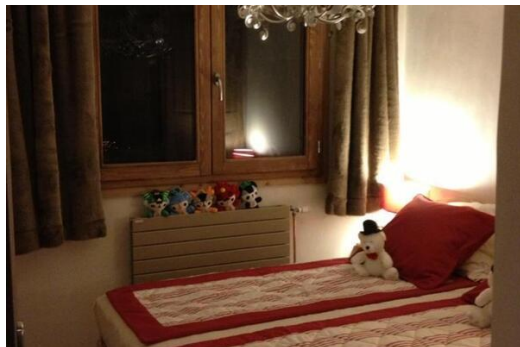

Apartamento en el centro de Courchevel 1850 en alquiler

Francia, Courchevel, Courchevel 1850

Apartamento - REF: TGS-A2596

Nº dormitorios: 3

Nº de baños: 2

Nº de personas: 6

M² vivienda: 86 m²

Wifi

Ascensor comunitario

Lavadora

Actividades en la estación

Esquí/Snowboard

Información Apartamento en Courchevel 1850

- Nº de personas: 6
- M² construidos: 85 m²
- Terraza
- 3 Dormitorios
- 2 Baños

4 habitaciones (3 dormitorios) 6 personas

Courchevel 1850 / Centro turístico 1850

Apartamento bien situado en el centro de Courchevel 1850

Este apartamento reformado es ideal para una estancia en familia o entre amigos gracias a la modularidad de sus 3 dormitorios y dos baños, que pueden acoger a 6 personas. Se beneficia plenamente de una

posición central para ir a esquiar o pasear en el corazón de Courchevel 1850.

3 dormitorios con TV

2 cuartos de ducha

1 sala de estar con cocina abierta