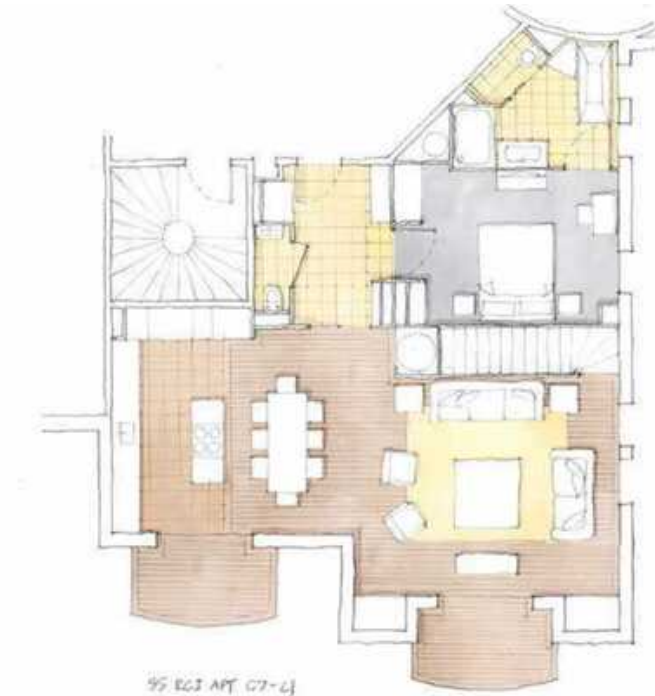

Apartamento dúplex en alquiler en Courchevel 1850 de 157 m2

Francia, Courchevel, Courchevel 1850

Apartamento - REF: TGS-A2607

Nº dormitorios: 4
SPA privado

Nº de baños: 4
Lavavajillas

M² vivienda: 157 m²
Televisión

Información Apartamento en La Porte de Courchevel, Courchevel 1850

- Nº de personas: 8
- M² construidos: 157 m²
- Terraza
- 4 Dormitorios
- 4 Baños
- Spa privado
- Jacuzzi
- Hammam / Sauna
- Piscina privada
- Aparcamiento
- Wifi

- Chimenea
- Sala de esquí

Moderna residencia alpina que ofrece un espacio vital considerable y vistas a las montañas.

Se trata de una de las joyas de nuestra propiedad, un dúplex situado en las plantas 3ª y 4ª que ofrece una elegancia pura y una preciosa intimidad. Se extiende por una superficie total de 157 metros cuadrados y cuenta con baños en suite, vestidores, balcones privados de distintos tamaños, así como una elegante zona de estar y comedor. El equipamiento y el mobiliario de Alain Foeillet reflejan un equilibrio armonioso entre los estilos contemporáneos y las influencias alpinas tradicionales. La paleta de colores claros y tranquilos se caracteriza por el uso de azulejos de porcelana fina y piedra gris y beige flameada. La madera de abeto obtenida de forma sostenible se utiliza para las espectaculares paredes, mientras que el mobiliario favorece los tejidos naturales.

INCLUYE :

- Vistas a las montañas y al pueblo
- Interiores bellamente decorados, diseñados individualmente con especificaciones de alta calidad
- Balcones, terraza y zona de estar
- Acceso al spa
- Colchones orgánicos Naturalmat
- Cuartos de baño con ducha o ducha y bañera
- Amenidades de baño
- Secador de pelo
- TV de pantalla plana con canales por satélite
- Sistema de música integrado en el iPad
- Cocina abierta totalmente equipada con horno, placa de cocción, microondas, nevera-congelador, lavavajillas y lavadora
- Máquina de café
- Caja fuerte en la habitación
- WiFi ilimitado