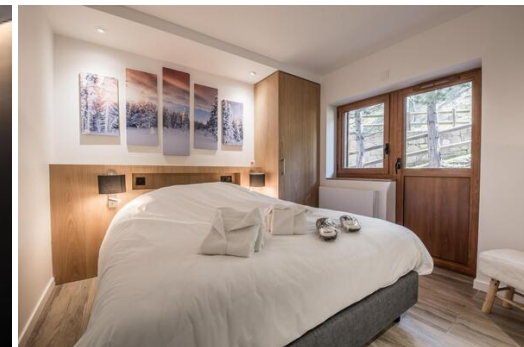

Amplio apartamento ubicado en una tranquila residencia

Francia, Méribel

Apartamento - REF: TGS-A2614

Nº dormitorios: 3
Lavavajillas

Nº de baños: 3
Televisión

Nº de personas: 6

M² vivienda: 80 m²

Orientación: Este

Wifi

ski-in/ski-out

Chimenea

Actividades en la estación

Esquí/Snowboard

Información Apartamento en el centro, Méribel

- Nº de personas: 6
- M² construidos: 80 m²
- Terraza
- 3 Dormitorios
- 3 Baños
- Orientación Este
- Wifi
- Chimenea
- Esquí de entrada, esquí de salida

Centro de Méribel

En el barrio de Chaudanne, amplio apartamento situado en una residencia tranquila al pie de las pistas. Apartamento totalmente renovado con una decoración cuidada, balcón soleado que da una espléndida vista sobre la meseta de Chaudanne y las cimas.

- Amplia zona de estar abierta expuesta al oeste Rincón de estar con sofás, TV y reproductor de DVD Mesa de comedor para 8 personas
- Cocina americana equipada con fogones, microondas, nevera y lavavajillas
- Dormitorio 1 - Cama doble
- Dormitorio 2 - 1 cama doble con baño en suite
- Dormitorio 3 - 2 camas individuales
- Cuarto de baño y aseo separado
- WIFI