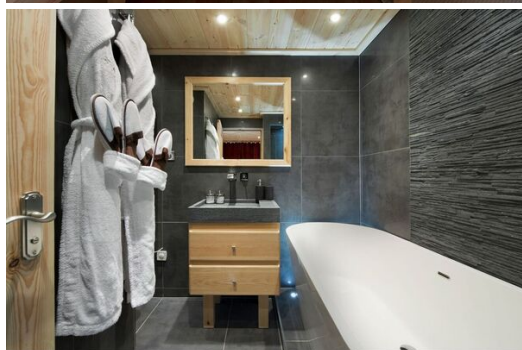

Impresionante apartamento con ski in ski out en alquiler

Francia, Courchevel, Courchevel 1850

Apartamento - REF: TGS-A2616

Nº dormitorios: 3
Televisión

Nº de baños: 3
Lavadora

Nº de personas: 6
Sala de esquí

M² vivienda: 100 m²
Distancia al centro: central

Wifi

ski-in/ski-out

Vistas montañosas

Lavavajillas

Actividades en la estación

Esquí/Snowboard

Ciclismo

Esquí de fondo

Golf

BTT

Equitación

Información Apartamento en Courchevel 1850

- Nº de personas: 6
- M² construidos: 100 m²
- 3 habitaciones
- Esquí adentro, esquí afuera

Impresionante apartamento ski in ski out - Courchevel 1850

Este impresionante apartamento ofrece una vista panorámica sobre las montañas circundantes y se encuentra en el centro de la ciudad en 1850, a sólo dos minutos a pie de la Croisette, y el esquí en y fuera. El interior se ha completado a un nivel muy alto, con 3 hermosas habitaciones con capacidad para 6 personas, calefacción por suelo radiante, una cocina completa, bar, TV de Apple con Sky y más de 2000 películas, sistema de música Bose y Wi-Fi. También hay un servicio de limpieza diario.

Los puntos clave de este apartamento en alquiler :