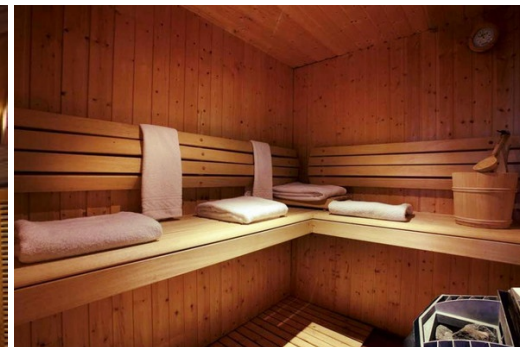

Piso dúplex de 320 m2, en Courchevel 1850 en alquiler

Francia, Courchevel, Courchevel 1850, Bellecôte

Apartamento - REF: TGS-A2637

Nº dormitorios: 4
Sauna
Gimnasio/Fitness

Nº de baños: 4
SPA privado
Sala de esquí

Aparcamiento
Vistas montañosas
Distancia al centro: central

M² vivienda: 320 m²
Ascensor comunitario

Wifi
Aire acondicionado

ski-in/ski-out
Lavavajillas

Chimenea
Televisión

Jacuzzi
Lavadora

Actividades en la estación

Esquí/Snowboard

Ciclismo

Esquí de fondo

Golf

Excursionismo

BTT

Equitación

Información Apartamento en Courchevel 1850

- Nº de personas: 0
- M² de shon: 320 m²
- 4 habitaciones

Piso dúplex de 320 metros cuadrados, el piso incluye una sala de estar y un comedor, una cocina totalmente equipada y 4 dormitorios con baño. Los materiales auténticos, los materiales nobles y el equipamiento de alta tecnología lo convierten en un lugar de encuentro muy popular.

SERVICIOS

- Cama King size
- TV de pantalla plana, satélite
- Wifi gratuito