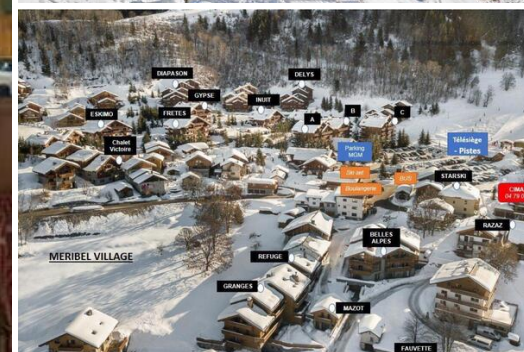

# Piso de unos 42m<sup>2</sup> equipado para 4 personas con 2 dormitorios

Francia, Méribel, Méribel Village

Apartamento - REF: TGS-A2647

Nº dormitorios: 2

Nº de personas: 4

M<sup>2</sup> vivienda: 42 m<sup>2</sup>

Orientación: Noroeste

Wifi

Televisión

Sala de esquí

Distancia al telesquí: 500m

Distancia al centro: central

## Piso en alquiler en Méribel Village

Piso de unos 42m<sup>2</sup> equipado para 4 personas con 2 dormitorios, situado en la 2<sup>a</sup> planta de la residencia con ascensor. Se encuentra a 250 metros de las pistas y a 200 metros de las tiendas de la estación.