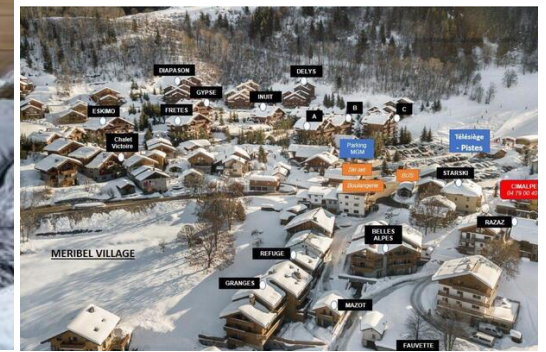

# Apartamento de 38m<sup>2</sup> equipado para 4 personas

Francia, Méribel, Méribel Village

Apartamento - REF: TGS-A2648

Nº dormitorios: 2

Nº de baños: 2

Nº de personas: 4

M<sup>2</sup> vivienda: 38 m<sup>2</sup>

## Actividades en la estación

Esquí/Snowboard

## Apartamento en alquiler en Méribel Village

Apartamento de 38m<sup>2</sup> equipado para 4 personas con 2 dormitorios. Situado en la 2ª planta de la residencia con ascensor con orientación sur/oeste y vistas al valle. Se encuentra frente a las pistas y a 50m de los servicios del pueblo.

- Distancia del centro : 20 m
- Pista de esquí más cercana : Piste du Lapin
- Distancia de las pistas : 50 m
- Distancia a la escuela de esquí : 3000 m
- Remonte más cercano : Télésiège du Golf
- Distancia del remonte : 50 m