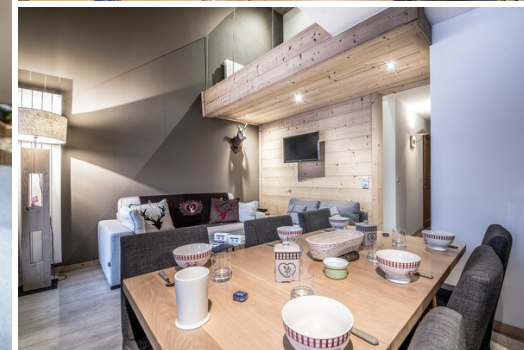

Adorable dúplex para 6 personas en Méribel-Mottaret, Méribel

Francia, Méribel, Méribel-Mottaret

Apartamento - REF: TGS-A2652

Nº dormitorios: 3

Nº de baños: 2

Nº de personas: 6

M² vivienda: 45 m²

Wifi

Lavavajillas

Televisión

Distancia al telesquí: 500m

Distancia al centro: central

Adorable dúplex para 6 personas en Méribel-Mottaret, Méribel en alquiler

En una zona tranquila, este encantador piso dúplex se encuentra a 500 m de las pistas y a 400 m del remonte HAMEAU. Hay un servicio de transporte directamente frente a la residencia.

Tiene una encantadora zona de estar de planta abierta con un balcón orientado al este que ofrece una hermosa vista de la montaña.

Dos habitaciones dobles, una habitación con dos camas individuales y dos cuartos de ducha con aseos separados le proporcionarán el confort necesario para su estancia.

Nuestros servicios incluyen ropa de cama (camas hechas a la llegada), toallas, productos de bienvenida y limpieza al final de su estancia.

Nuestro conserje le ofrecerá sus servicios durante su estancia. Los precios propuestos son precios públicos, siempre en las mejores condiciones. Un equipo de profesionales compuesto por Chefs, Mayordomos, Conserjes, Masajistas, Esteticistas, Conductores, Entrenadores deportivos... le acompañarán a petición, para que sus vacaciones sean únicas.