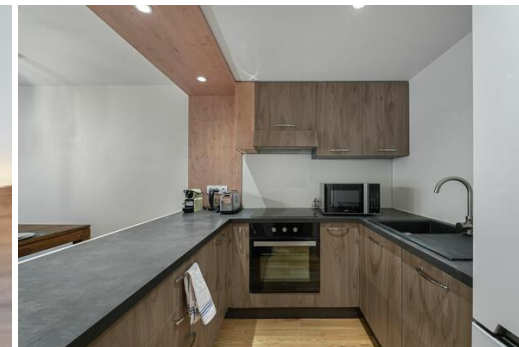

El apartamento está idealmente situado en Jardin Alpin

Francia, Courchevel, Courchevel 1850, Jardin Alpin

Apartamento - REF: TGS-A2654

Nº dormitorios: 3
ski-in/ski-out

Nº de baños: 3
Lavavajillas

Nº de personas: 6
Televisión

Aparcamiento
Lavadora

M² vivienda: 72 m²
Sala de esquí

Orientación: Nordeste
Distancia al telesquí: 500m

Piso: 1
Distancia al centro: central

Wifi

Actividades en la estación

Esquí/Snowboard

Golf

Información Apartamento en Jardin Alpin, Courchevel 1850

- Nº de personas: 6
- M² construidos: 72 m²
- 3 Dormitorios
- 3 Baños
- Planta 1
- Sala de esquí
- Orientación noreste

Apartamento Courchevel - Courchevel (1850) en alquiler

- Distancia del centro : 150 m
- Pista de esquí más cercana : Front de neige / Frente de nieve