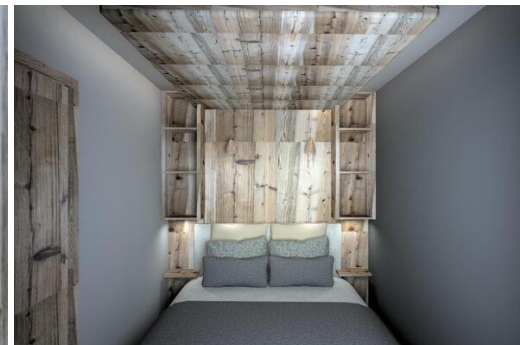

Este maravilloso apartamento en Chenus, Courchevel 1850

Francia, Courchevel, Courchevel 1850, Chenus

Apartamento - REF: TGS-A2658

Nº dormitorios: 2
ski-in/ski-out

Nº de baños: 1
Lavavajillas

Nº de personas: 2
Televisión

Nº de niños: 2
Lavadora

M² vivienda: 38 m²
Sala de esquí

Orientación: Sudeste
Distancia al telesquí: 100m

Piso: 3
Distancia al centro: central

Wifi

Actividades en la estación

Esquí/Snowboard

Información Apartamento en Chenus, Courchevel 1850

- Nº de personas: 2
- Nº de niños: 2
- M² construidos: 38 m²
- Terraza
- 2 Dormitorios
- 1 Baño
- Aparcamiento
- Planta 3
- Orientación Sur
- Wifi
- Sala de esquí