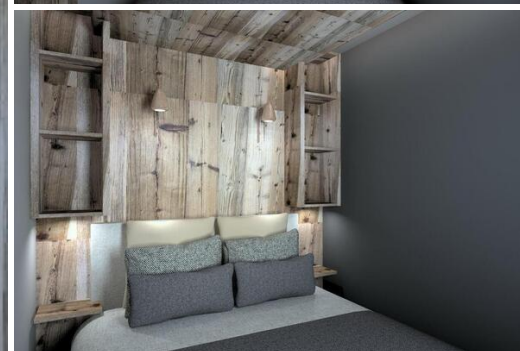

Este maravilloso apartamento en Chenus, Courchevel 1850

Francia, Courchevel, Courchevel 1850, Chenus

Apartamento - REF: TGS-A2658

Nº dormitorios: 2
ski-in/ski-out

Nº de baños: 1
Lavavajillas

Nº de personas: 2
Televisión

Nº de niños: 2
Lavadora

M² vivienda: 38 m²
Sala de esquí

Orientación: Sudeste
Distancia al telesquí: 100m

Piso: 3
Distancia al centro: central

Wifi

Actividades en la estación

Esquí/Snowboard

Información Apartamento en Chenus, Courchevel 1850

- Nº de personas: 2
- Nº de niños: 2
- M² construidos: 38 m²
- Terraza
- 2 Dormitorios
- 1 Baño
- Aparcamiento
- Planta 3
- Orientación Sur
- Wifi
- Sala de esquí