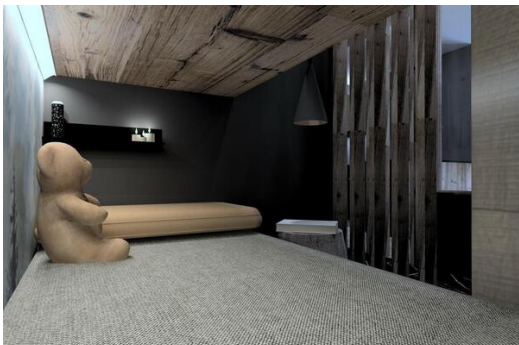

Este maravilloso apartamento en Chenus, Courchevel 1850

Francia, Courchevel, Courchevel 1850, Chenus

Apartamento - REF: TGS-A2658

Nº dormitorios: 2
ski-in/ski-out

Nº de baños: 1
Lavavajillas

Nº de personas: 2
Televisión

Nº de niños: 2
Lavadora

M² vivienda: 38 m²
Sala de esquí

Orientación: Sudeste
Distancia al telesquí: 100m

Piso: 3
Distancia al centro: central

Wifi

Actividades en la estación

Esquí/Snowboard

Información Apartamento en Chenus, Courchevel 1850

- Nº de personas: 2
- Nº de niños: 2
- M² construidos: 38 m²
- Terraza
- 2 Dormitorios
- 1 Baño
- Aparcamiento
- Planta 3
- Orientación Sur
- Wifi
- Sala de esquí