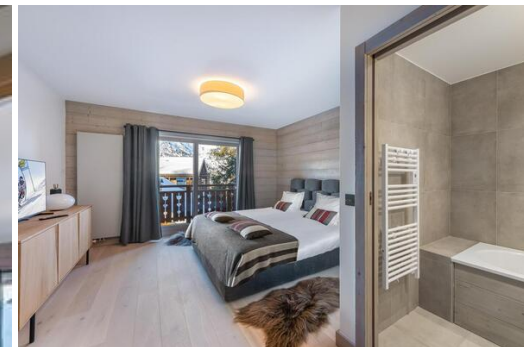

# Se alquila piso de 155 m2 con 4 habitaciones en Méribel

Francia, Méribel, Méribel Station

Apartamento - REF: TGS-A2753

Nº dormitorios: 4  
Televisión

Nº de personas: 6  
Distancia al telesquí: 500m

Nº de niños: 3  
Distancia al centro: 5km

## Se alquila apartamento de 155 m2 con 4 habitaciones en la estación de Méribel

Cerca de los comercios y del telesilla Morel, es una residencia idealmente situada.

El ambiente cálido de este apartamento le hará sentirse como en casa.

Dormitorio doble :

- Balcón , Cómoda, Silla, Armario, TV
- 1 Cama doble (180 x 200)
- Cuarto de baño : Bañera, Secador de pelo, Secador de toallas, Lavabo individual

Habitación doble :

- Armario, TV
- 1 Cama doble (180 x 200)

Habitación doble :

- Armario, Beanbag, TV
- 1 Litera (dos camas) (90 x 200)
- 1 Cama extraíble (90 x 200)
- Cuarto de baño : Ducha, Secador de toallas, Lavabo individual

Habitación doble :

- Armario, TV
- 1 Cama doble (180 x 200)
- Cuarto de baño : Lavabo doble, Ducha, Secador de toallas, Inodoro