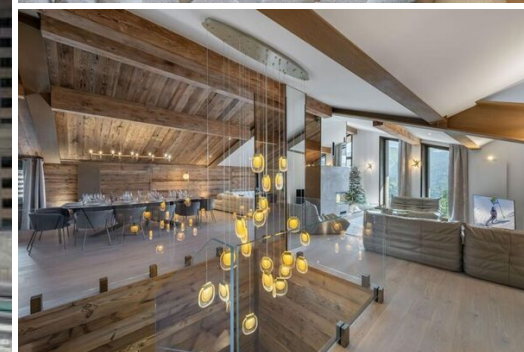

Piso completamente nuevo en alquiler en Courchevel 1550

Francia, Courchevel, Courchevel 1550

Apartamento - REF: TGS-A2889

Nº dormitorios: 4
Ascensor privado

Nº de baños: 4
Lavavajillas

Nº de personas: 10
Televisión

Aparcamiento
Lavadora

M² vivienda: 196 m²
Sala de esquí

Wifi

Chimenea

Ascensor comunitario

Actividades en la estación

Esquí/Snowboard

Ciclismo

Esquí de fondo

Golf

Excursionismo

BTT

Equitación

Piso completamente nuevo en alquiler en Courchevel 1550 Village con 4 dormitorios de 196m² que puede alojar a 6 adultos y 4 niños y situado en la residencia.

A pocos pasos de las tiendas y cerca de las pistas, este piso incluye:

NIVEL 0

- Hall de entrada
- Dormitorio 1: doble (180x200 cm) con baño y aseo, balcón privado
- Habitación 2: doble (160x200 cm) con cuarto de ducha
- Sala de esquí
- Aseo separado

NIVEL 1

- Cocina abierta
- Salón (100 m2)/comedor con chimenea y balcón
- Dormitorio 3: doble (180x200 cm) con ducha y aseo